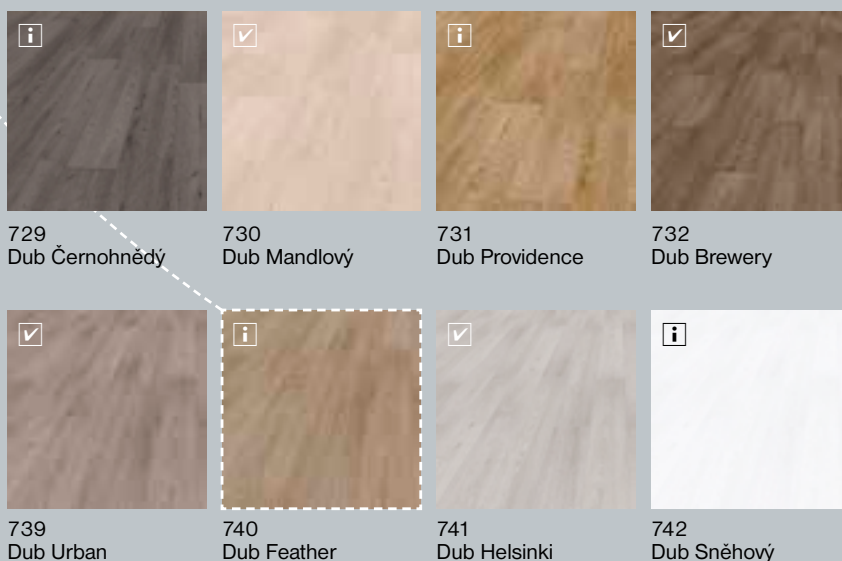

Kolekce Infinity

balterio

Styl. Kvalita. Jednoduchost.

Ušetříte
274,- Kč/m²/bm*

Akční balíček	původní cena v Kč/m²/bm*	akční cena v Kč/m²/bm*
Podlaha Infinity	~~800,-~~	698,-
Podložka Comfort Sound BASE	~~106,-~~	1,-
Originální obvodová lišta 5 cm	~~68,-~~	1,-
	974,-	700,-

www.balterio.cz | www.balterio.com | www.floorforever.cz

* Jedná se o doporučené maloobchodní a akční ceny v Kč/m²/bm bez DPH. Akce platí od 1.7.2014 do 19.9.2014 při objednání. Odebrání do 30.9.2014.

☒ Podlaha skladem
☐ Podlaha na popřátku

Rozměr lamely:
2039 x 238 mm

EXTRA DLOUHÁ
A ŠIROKÁ PRKNA

v-groove
4 sided

VYCHUTNEJTE SI 3D ROZMĚR
NA VAŠÍ PODLAŽE!