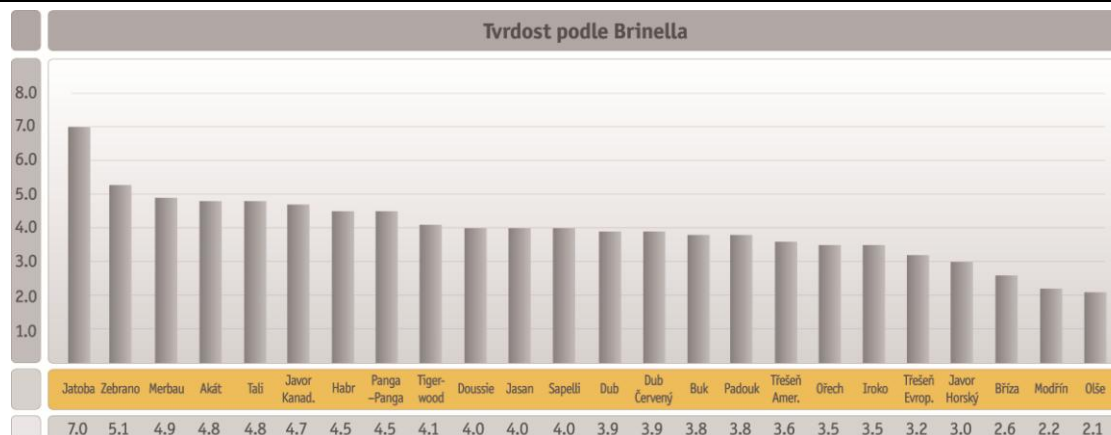

TVRDOST DŘEVIN

UPOZORNĚNÍ

Dřevo je přírodní materiál, proto vzorky nemusí barevně odpovídat dodávanému materiálu. Tyto rozdíly nejsou výrobní vadou, ale charakteristickou vlastností dřeva. Po čase dochází u dřeva působením vnějších faktorů ke změně odstínu.

VRÁCENÍ ZAKOUPENÉHO ZBOŽÍ

Vrátit lze pouze celé, nerozbalené a nepoškozené balíky, a to nejpozději do 30 dnů od data zakoupení (vystavení prodejního dokladu - faktury). Na vrácené zboží bude vystaven dobropis, jehož cena bude snížena o 20% oproti nákupní ceně. Nelze vrátit zboží, které bylo vyrobeno na zakázku jako speciální produkt nebo výprodejovou kvalitu!

Všechny výrobky splňují požadavky evropské normy EN 13489