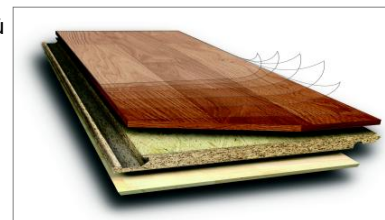

F.I.P. - vaše řešení pro podlahové vytápění

Zakázková výroba parket se středovou vrstvou z OSB na objednání, bez příplatku, pouze se zámkovým spojem 2G.

F.I. Parquet

Tepelný odpor: R = 0,096 m2 .K/W

Díky unikátní skladbě středové vrstvy ze speciální OSB desky dosahuje F.I.P. parketa lepších termovodivých vlastností než standardní parketa obdobných parametrů.

F.I.P. Parketa
standardní parketa

R = 0,096 m2.K/W
R = 0,150 m2 .K/W

SKLADBA F.I.P. PARKETY

Povrchová úprava: 6 vrstev laků tvrzených UV zářením – MagShield nebo přírodní olej
Nášlapná vrstva: tvrdé dřevo
Středová vrstva: OSB
Spodní vrstva: smrková dýha

Nevhodné dřeviny pro pokládku na podlahové vytápění jsou buk, habr, javor, tigerwood, jatoba, akát, akát pařený, rošády.
Mezi vhodné (stabilní) dřeviny na podlahové vytápění patří merbau, dub, ořech.

ROZMĚRY A BALENÍ

Rozměr: 15 x 205 x 2200 mm

1 paleta - 40 balíků tj. 108,40 m²
1 balík - 6 prken tj. 2,71 m²

Hmotnost palety: 850 kg
Hmotnost balíku: 21 kg

SKLADBA PARKETY

Povrchová úprava: 6 vrstev laků tvrzených UV zářením – MagShield nebo přírodní olej
Nášlapná vrstva: tvrdé dřevo
Středová vrstva: smrk
Spodní vrstva: smrková dýha