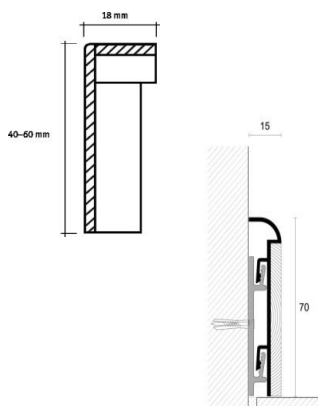

**WOOD LINE**

délka: 2.150 mm, výška: 40 - 60 mm, šířka: 18 mm

Dřevěná obvodová / soklová lišta vyrobená na zakázku z podlahy MAGNUM		
(cena lišty dle MOC podlahy, ze které je vyrobena)	MOC v Kč bez DPH/bm	MOC v Kč s DPH 21%/bm
MOC podlahy do 1.000,- / m2 bez DPH	135,00	163,35
MOC podlahy do 1.500,- / m2 bez DPH	160,00	193,60
MOC podlahy nad 1.500,- / m2 bez DPH	195,00	235,95

**METAL LINE**

délka: 2.000 mm, výška: 70 mm, šířka: 15 mm

Kovová obvodová / soklová lišta s vlepenou dřevěnou lamelou z podlahy MAGNUM		
(cena lišty dle MOC podlahy, ze které je vyrobena)	MOC v Kč bez DPH/bm	MOC v Kč s DPH 21%/bm
MOC podlahy do 1.000,- / m2 bez DPH	245,00	296,45
MOC podlahy do 1.500,- / m2 bez DPH	270,00	326,70
MOC podlahy nad 1.500,- / m2 bez DPH	295,00	356,95