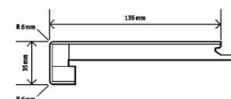

HLADKÁ MOZAIKA

Mozaika / Dřevina	MOC v Kč bez DPH/m²	MOC v Kč s 21% DPH/m²	MOC v Kč bez DPH/m²	MOC v Kč s 21% DPH/m²	MOC v Kč bez DPH/m²	MOC v Kč s 21% DPH/m²	Lišty (vnitřní,vnější) / Dřevina	MOC v Kč bez DPH/bm	MOC v Kč s 21% DPH/m²
	Základní		Obdélníková		Mozaiková				
	70x70mm		33,5x71mm		33,5x33,5mm				
Dub	1 590,00	1 923,90	1 640,00	1 984,40	1 690,00	2 044,90	Dub	250,00	302,50
Jasan	1 690,00	2 044,90	1 740,00	2 105,40	1 790,00	2 165,90	Jasan	250,00	302,50
Merbau	1 690,00	2 044,90	1 740,00	2 105,40	1 790,00	2 165,90	Merbau	250,00	302,50
Třešeň am.	1 690,00	2 044,90	1 740,00	2 105,40	1 790,00	2 165,90	Třešeň am.	300,00	363,00
Ořech	1 890,00	2 286,90	1 940,00	2 347,40	1 990,00	2 407,90	Ořech	300,00	363,00
Panga-panga	1 890,00	2 286,90	1 940,00	2 347,40	1 990,00	2 407,90	Panga-panga	300,00	363,00
Zebrano	1 990,00	2 407,90	2 040,00	2 468,40	2 090,00	2 528,90	Zebrano	300,00	363,00

1 m² = 11 ks

Rozměr: 300 mm x 300 mm x 4 mm

1 ks = 0,091 m²

Horní vrstva 3,5 mm tvrdé dřevě; nosná síťovina 0,5 mm

Povrch: lakovaný - polyakrylátový vysoceodolný lak

Lepidlo: MAGNUM PU50 - polyurethanové lepidlo

Spárovací hmota: Kerapoxy - epoxidová, hygienicky nezávadná spárovací hmota

1 balení obsahuje: 11 ks / 1 m²

Rozměr balení: 305 mm x 305 mm x 60 mm

Váha: 2,4 kg

ŠTÍPANÁ MOZAIKA

Dřevěná štípaná mozaika / Dřevina	MOC v Kč bez DPH/m²	MOC v Kč s 21% DPH/m²	MOC v Kč bez DPH/m²	MOC v Kč s 21% DPH/m²
	čtverce	čtverce	obdélníky	obdélníky
	70x70mm	70x70mm	33,5x70mm	33,5x70mm
Dub - přírodní olej	1 940,00	2 347,40	1 990,00	2 407,90
Dub - barevný olej	1 990,00	2 407,90	2 040,00	2 468,40
Ořech - přírodní olej	2 940,00	3 557,40	2 990,00	3 617,90

1 m² = 13 ks

Rozměr:

Čtverce: 285 mm x 280 mm x cca.10 mm (70 x 70 mm)

1 ks = 0,078 m²

Obdélníky: 280 mm x 270 mm x cca. 10 mm (70 x 33 mm)

1 ks = 0,075 m²

Povrch: přírodní olej, barevné oleje nebo bez povrchové úpravy

1 balení obsahuje: