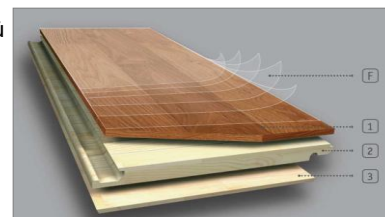

**SKLADBA F.I.P. PARKETY**

**Povrchová úprava:** 6 vrstev laků tvrzených UV zářením – MagShield nebo přírodní olej  
**Nášlapná vrstva:** tvrdé dřevo  
**Středová vrstva:** OSB  
**Spodní vrstva:** smrková dýha

**Povrchová úprava:** 6 vrstev laků tvrzených UV zářením – MagShield nebo přírodní olej  
**Nášlapná vrstva:** tvrdé dřevo  
**Středová vrstva:** smrk  
**Spodní vrstva:** smrková dýha

**SKLADBA LAMEL**